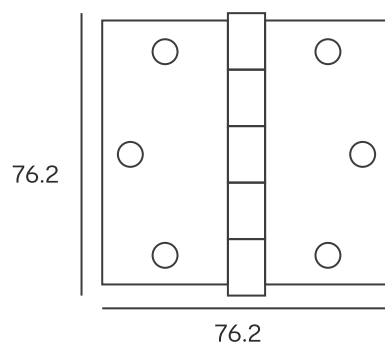

#### Color/Acabado

US4, US5, US15 dependiendo de la referencia.

## Dimensiones

Ancho: 76.2 mm

Largo: 76.2 mm

Grosor: 2 mm

Trusted every day