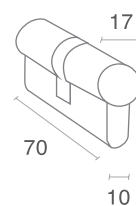

Llave - llave