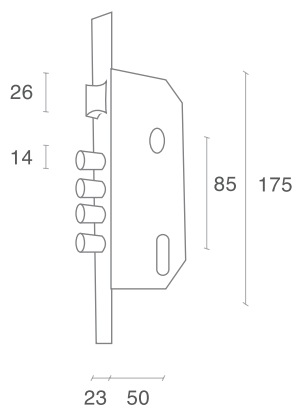

# Kit de embutir 4 bulones con manija Turín

SKU:

16248 - 16249

**Operación:** Manija y cilindro llave-llave o llave-mariposa

**Información técnica:** Kit de cerradura de embutir con pestillo resbalón y cerrojo con manija y cilindro de 70mm de longitud. Pestillo resbalón operado por manija y cilindro y 4 bulones de 14mm accionados con llave o llave y mariposa. Incluye escudos de cilindro. Incluye manija. Distancia entre ejes de 85mm entre ejes de manija y cilindro.

## Especificaciones de Instalación

- Backset: 50mm
- Mano: Puertas derechas o izquierdas de madera o metal

Trusted every day

## Materiales

Cuerpo	Acero
Mecanismo / Front Trim	Acero / Acero inoxidable
Manija	Acero inoxidable
Cilindro - Llaves	5 llaves planas de latón, cilindro en latón de 6 pines

## Dimensiones

Medidas en mm

Largo: 250mm  
Ancho: 135mm