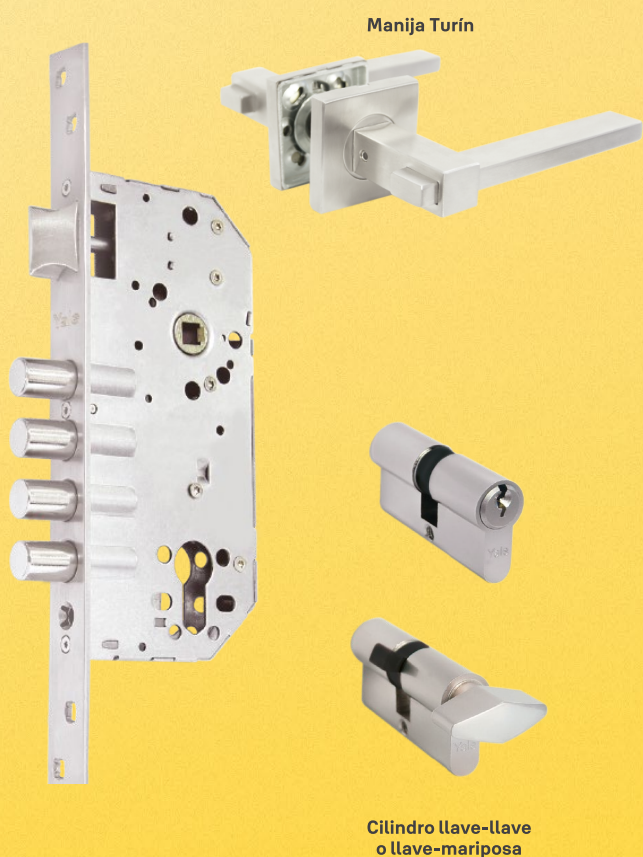

# Kit de embutir 4 bulones con manija Turín

SKU:

16248 - 16249

**Operación:** Manija y cilindro llave-llave o llave-mariposa

**Información técnica:** Kit de cerradura de embutir con pestillo resbalón y cerrojo con manija y cilindro de 70mm de longitud. Pestillo resbalón operado por manija y cilindro y 4 bulones de 14mm accionados con llave o llave y mariposa. Incluye escudos de cilindro. Incluye manija. Distancia entre ejes de 85mm entre ejes de manija y cilindro.

**Garantía:** Garantía de por vida: si este producto dejase de funcionar debido a un defecto de fabricación.

Contiene

5 llaves

Adicionales

Plantilla de instalación,  
paquete de tornillos,  
escudos, manija y  
cantонера.

## Especificaciones de Instalación

- Backset: 50mm
- Mano: Puertas derechas o izquierdas de madera o metal

Trusted every day

## Materiales

Cuerpo	Acero
Mecanismo / Front Trim	Acero / Acero inoxidable
Manija	Acero inoxidable
Cilindro - Llaves	5 llaves planas de latón, cilindro en latón de 6 pines