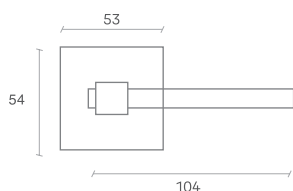

## Materiales

Cuerpo	Acero
Mecanismo / Front Trim	Acero / Acero inoxidable
Manija	Acero inoxidable
Cilindro - Llaves	5 llaves planas de latón, cilindro en latón de 6 pines

## Dimensiones

Medidas en mm

Largo: 250mm  
Ancho: 135mm