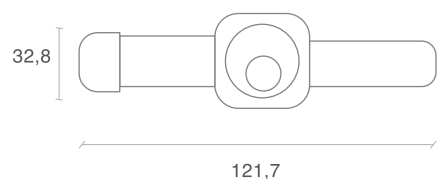

## Materiales

Cuerpo/Pestillo: Acero / Acero

Cilindro: Latón de 4 pines. 5 pines d

## Dimensiones

Ancho: 32.8

Largo: 121.7

Trusted every day